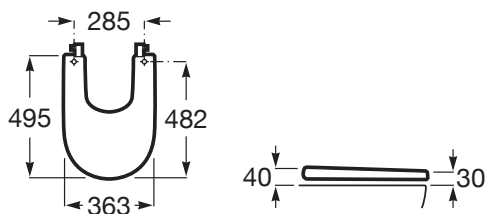

## SCHIȚE TEHNICE

## CARACTERISTICI

Adecvat pentru: Bideu

EasyFix®

Formă: Rotundă

Material balamale: Alamă cromată

Supralit®

Material antibacterian